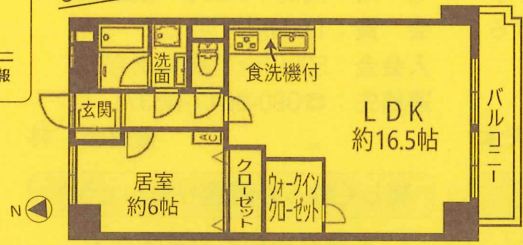

## 高島平団地

現地にはお1組ずつ、ご案内させていただきます。

▶お客様の希望時間に合わせて、鍵を開けにまいります。  
気軽にお声掛けください

① 高層3Kタイプ  
「新高島平駅」徒歩3分  
56.54㎡  
14階建の7階  
価格2,680万円(税込)

シングルライフ  
お二人暮らし  
にも  
(富士山を眺めて)

●56.54㎡ ◎6.91㎡  
◎8,000円/月 ◎15,000円/月

●所在/板橋区高島平3-11-1・交通/都営三田線  
「高島平駅」徒歩3分・構造/SRC  
●築年月/昭和47年1月・委託管理/日勤・取引態様/仲介・引渡/4月末・現況/工事中