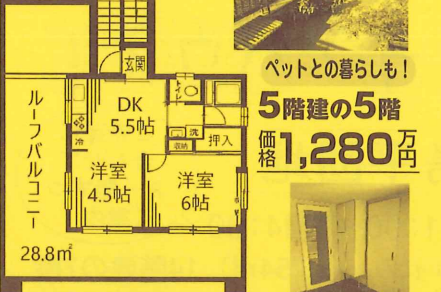

キャニオンマンション第3高島平 ⑤

35.70㎡+ルーフバルコニー

●おしゃれな室内…
●ルーフバルコニー付
●ペットの暮らしも!
●5階建の5階
価格1,280万円

●35.70㎡◎28.80㎡ ◎13,000円/月(◎を含む)
●所在/高島平2-12-10・交通/都営三田線
「高島平駅」徒歩11分・構造/RC5階建・築年月/1976年10月・総戸数/9戸・自主管理・現況/空室・引渡/即・取引態様/仲介