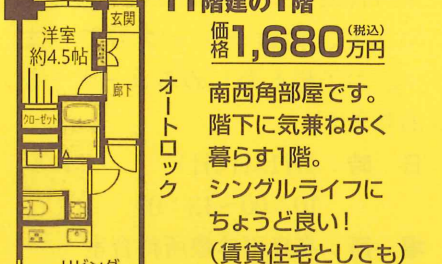

## ③ 高層3LDK

11階建の3階  
価格2,999万円(税込)

前面に建物がないため  
陽当たり、通風の良い3階です。  
前庭の新緑が美しい住宅  
ゆとりある広さです。

◎64.35㎡ ◎10.27㎡  
●8,000円/月 ◎10,000円/月  
◎15,000円/月 空有り

「高島平駅」徒歩5分 64.35㎡

●所在/板橋区高島平3-11・交通/都営三田線  
「高島平駅」徒歩5分・構造/SRC・築年月/昭和47年7月・現況/工事中・引渡/②5月中旬  
③6月下旬・委託管理/日勤・取引態様/仲介

## 高島平第一コーポ ④

フルリノベーション  
完成しました

37.26㎡  
11階建の1階  
価格1,680万円(税込)

●所在/高島平9-34-13・交通/都営三田線  
「西台駅」徒歩8分・構造/RC11階建・築年月/1974年2月・総戸数/77戸・委託管理/日勤  
●引渡/即・取引態様/仲介

●37.26㎡ ◎5.04㎡  
◎8,400円/月 ◎7,000円/月