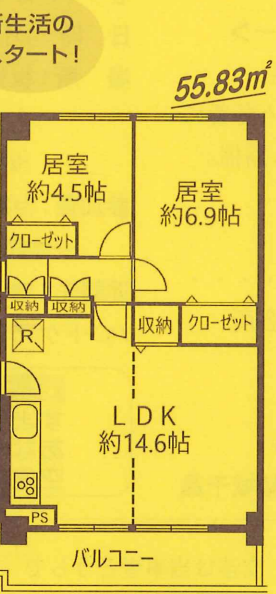

## ② 高層3DKタイプ

「高島平駅」徒歩5分

11階建の7階  
価格2,590万円(税込)

独立やご結婚など  
やっぱり自分の家が良いですね!  
マイホームの第一歩。  
住宅ローン控除も  
利用出来ますよ。

全室ペアガラス  
全室エアコン設置可  
◎55.83㎡ ◎9.10㎡

## ③ 高層3LDK

11階建の3階  
価格2,999万円(税込)

前面に建物がないため  
陽当たり、通風の良い3階です。  
前庭の新緑が美しい住宅  
ゆとりある広さです。

◎64.35㎡ ◎10.27㎡  
●8,000円/月 ◎10,000円/月  
◎15,000円/月 空有り

「高島平駅」徒歩5分 64.35㎡

●所在/板橋区高島平3-11・交通/都営三田線  
「高島平駅」徒歩5分・構造/SRC・築年月/昭和47年7月・現況/工事中・引渡/②5月中旬  
③6月下旬・委託管理/日勤・取引態様/仲介