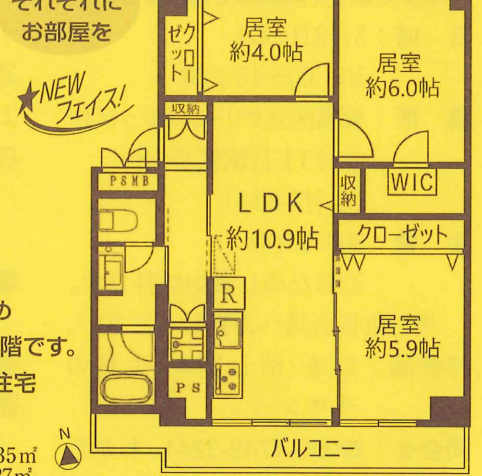

## ③ 高層3LDK

11階建の3階  
価格2,999万円(税込)

前面に建物がないため  
陽当たり、通風の良い3階です。  
前庭の新緑が美しい住宅  
ゆとりある広さです。

◎64.35㎡ ◎10.27㎡  
●8,000円/月 ◎10,000円/月  
◎15,000円/月 空有り

「高島平駅」徒歩5分 64.35㎡

●所在/板橋区高島平3-11・交通/都営三田線  
「高島平駅」徒歩5分・構造/SRC・築年月/昭和47年7月・現況/工事中・引渡/②5月中旬  
③6月下旬・委託管理/日勤・取引態様/仲介