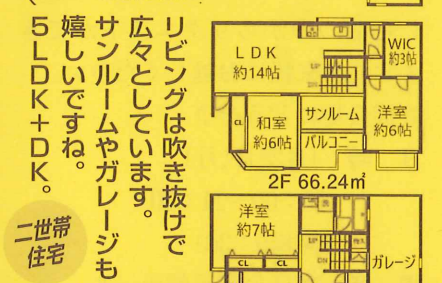

## 高島平第一コーポ ④

フルリノベーション  
完成しました

37.26㎡  
11階建の1階  
価格1,680万円(税込)

●所在/高島平9-34-13・交通/都営三田線  
「西台駅」徒歩8分・構造/RC11階建・築年月/1974年2月・総戸数/77戸・委託管理/日勤  
●引渡/即・取引態様/仲介

●37.26㎡ ◎5.04㎡  
◎8,400円/月 ◎7,000円/月

## 高島平2丁目戸建

「高島平駅」徒歩10分  
東南角地  
価格6,380万円

(土地:100.63㎡  
建物:159.81㎡)

●所在/板橋区高島平2-7・交通/「高島平駅」徒歩10分・築年月/2002年3月・土地/所有権  
●用途地域/準住居地域・建ぺい率/60%・容積率/400%・構造/木造一部鉄筋コンクリート3階建・設備/東京電力、東京ガス、公営水道、公共下水  
●現況/居住中・引渡/4月下旬・取引態様/仲介